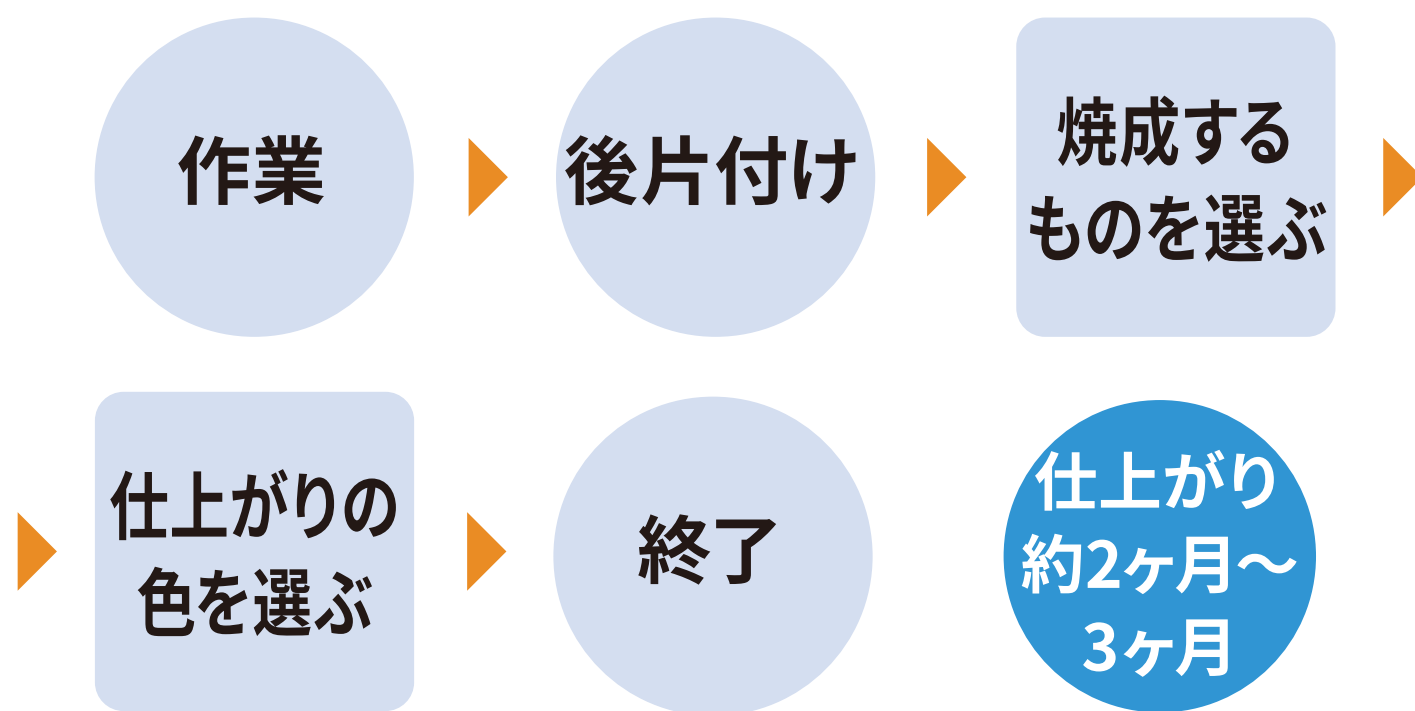

電動ロクロコース

所要時間 80分

くるくる自動で回るロクロを使って本格的な器づくりを体験。

■電動ロクロ使用料 (1台/50分)

お一人様 **1,650円 (税込)**

■電動ロクロ作品焼成料

一個 **770円 (税込) ~**

指導料・使用料50分を含みます。
延長は50分ごとになります。

●コースの流れ

- 体験終了後、焼成するものをお選びいただきますが、大きさによって値段が異なります。
- ロクロは20台ありますがご予約が多い場合は、お時間をずらしていただく場合がございます。
- 団体のお客様には2~3人一組での交代制でご利用いただきます。

【注意】危険ですので、中学生以下のお一人様でのロクロ使用はできません。